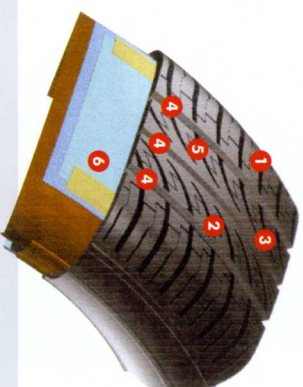

# Mirafitta

**Pneu de voiture particulière pour un confort de conduite, une traction et une durabilité optimaux.**

Les rainures en Z procurent une meilleure adhésion à la route, améliorant le confort de conduite.

1. Grandes rainures latérales à l'épaulle  
...pour augmenter la traction et sécuriser le freinage sur surface mouillée.
2. Bande de roulement à large base et composé très résistant  
...pour prolonger la durée de vie.
3. Blocs de dimensions variables  
...pour améliorer la tenue de route, le confort et le silence de la conduite.
4. Trois grandes rainures circumférentielles  
...pour une haute résistance à l'aquaplaning.
5. Rainures à angle variable  
...pour une conduite silencieuse et une évacuation de l'eau optimisée.
6. Couche en nylon sans joints sur les bords de ceinture  
...pour une durabilité élevée et une conduite confortable à vitesses élevées.